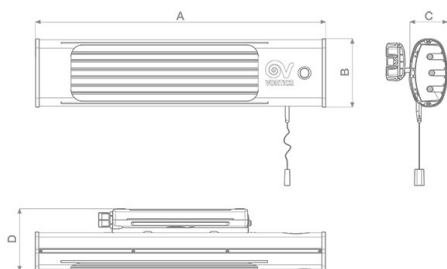

Rozmery (mm)

	A	B	C	D
Thermologika	540	127	72	118

Priklady použitia

1. Možnosť montáže do miestností s vysokou relatívnou vlhkosťou.
2. Možnosť montáže nad vchodové dvere.

Jednoduchá montáž blízko stropu pomocou fixačnej súpravy. Ohrievač je možné nakloniť v uhle 22°.

Minimálna odporúčaná vzdialenosť od podlahy je 1,8m a od stropu 50cm.

Technické parametre

	Kód	El. napájanie V~50 Hz	El. príkon [W]	Prúd [A]	Výkonové stupne [W]	Krytie IP	Hmotnosť [kg]
Thermologika	70015	230	1800	7,8	600/1200/1800	X4	1,5