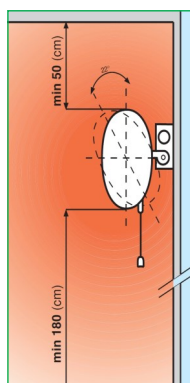

Rozmery (mm)

	A	B	C	D
Thermologika	540	127	72	118

Priklady použitia

1. Možnosť montáže do miestností s vysokou relatívnou vlhkosťou.
2. Možnosť montáže nad vchodové dvere.

Jednoduchá montáž blízko stropu pomocou fixačnej súpravy. Ohrievač je možné nakloniť v uhle 22°.

Minimálna odporúčaná vzdialenosť od podlahy je 1,8m a od stropu 50cm.

Technické parametre

	Kód	El. napájanie V~50 Hz	El. príkon [W]	Prúd [A]	Výkonové stupne [W]	Krytie IP	Hmotnosť [kg]
Thermologika	70015	230	1800	7,8	600/1200/1800	X4	1,5