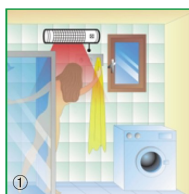

Rozmery (mm)

	A	B	C	D
Thermologika	540	127	72	118

Priklady použitia

1. Možnosť montáže do miestností s vysokou relatívnou vlhkosťou.
2. Možnosť montáže nad vchodové dvere.

Jednoduchá montáž blízko stropu pomocou fixačnej súpravy. Ohrievač je možné nakloniť v uhle 22°.